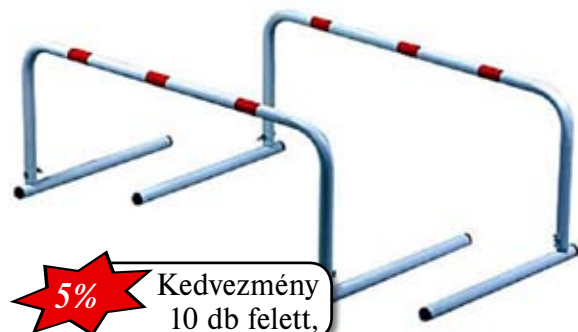

5 db állítható magasságú bábú (150-188 cm között). A sorfal műfüves pályán is használható szállítókocsi segítségével. Ár: 57 000,-

PARTJELZŐ ZÁSZLÓ

40 x 40 cm

(13/2/62)
1 790,-

Edzéssegítő garnitúra, taktikai, mozgás- és készségfejlesztő eszközök (kültéri használatra is)

Edzéssegítő garnitúra, (13/3/1) állítható minden irányban 2 db talp, 2 db bilincs, 3 db 156 cm-es rúd	
Talp (13/3/2)	850,-
Taktikai rúd 50 cm (13/3/6)	160,-
Taktikai rúd 100 cm (13/3/5)	275,-
Taktikai rúd 156 cm (13/3/7)	400,-
Bilincs, dupla (13/3/4)	210,-

(13/3/1)
3 450,-

(40/1/8) 15 cm magas 999,-
(40/1/9) 23 cm magas 1 150,-
(40/1/10) 30 cm magas 1 250,-

MŰANYAG GÁTÁK

ÁLLÍTHATÓ MAGASSÁGÚ FÉM GÁTÁK

(28/1/11) 80 cm széles
30-40-50 cm-es magasságban állítható