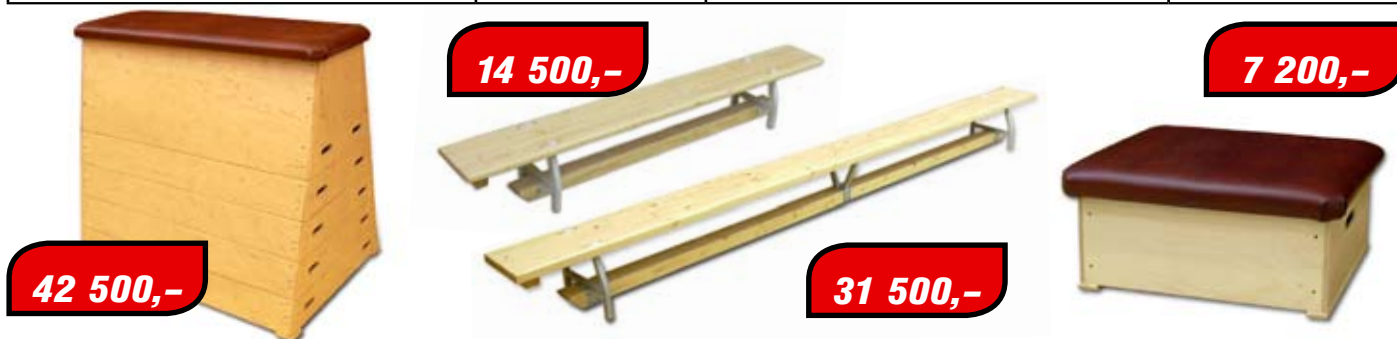

## TORNATERMI ESZKÖZÖK

<b>Bordásfalak, fenyőfaoldallal, keményfa fokokkal</b>					
(10/1/2) 200 × 62 cm Óvodai, kötőelemmel	(10/1/1) 230 × 72 cm Szobai, kötőelemmel	(10/1/3) 275 × 87 cm Egyszakaszos	(10/1/15) 275 × 171 cm Kétszakaszos	(10/1/41) Bordásfalok, keményfa	
15 900,-	18 900,-	21 900,-	41 500,-	870,-	

*Kedvezmények mennyiség függvényében!*

<b>Bordásfalra akasztható eszközök</b>					
(10/1/199) KTK készlet húzódkodó-tolódkodó, +bordásfalra akasztható pad	(10/1/185) Csúszda 200 × 40 cm	(10/1/186) Létra 200 × 40 cm	(10/2/7) Húzódkodó falra is szerelhető	(10/2/3) Tolódkodó falra is szerelhető	(3/1/6) Hasizompad bordásfalra
27 000,-	10 500,-	9 500,-	7 500,-	9 900,-	25 500,-

<b>Tornaszekrények, zsámoly műbőr borítással, tornapad</b>			
(10/1/83) 5 részes, egyenes oldalú	40 900,-	(10/1/26) 4 m-es, tömör fenyőfa	31 500,-
(10/1/21) 5 részes, trapéz	42 500,-	(10/1/33) 2 m-es, tömör fenyőfa	14 500,-
(10/1/203) 2 részes, óvodai	15 900,-	(10/1/17) Tornazsámoly, bükk, rétegelt lemezről, műbőrborítással	7 200,-
(10/1/12) 3 részes, óvodai	19 900,-		