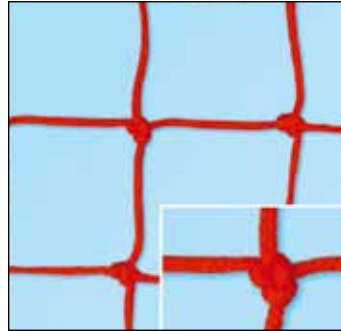

VÉDŐHÁLÓK, LABDAFOGÓ-HÁLÓK, KERÍTÉSSZRENDSZEREK

Kültéri védőhálók, labdafogó-hálók
Vizálló, ellenáll az UV sugárzásnak. Uszodai használatra, teniszpályák elválasztására is alkalmas. 3 mm vastag, PE. Csak zöld színben rendelhető.

(28/1/33) Erősített szegély
(a rendelt háló anyagából készül)
200,-+ÁFA/250,-/fm

Kültéri védőhálók, labdafogó-hálók
3,5 mm vastag, csomózott, a széleken erősített, PE. Piros, kék és zöld színben rendelhető. Sípályán is alkalmazható védőhálóként.

(28/1/35, 36, 49) Hálóosztás: 10×10 cm
740,-+ÁFA/925,-/m²

(28/1/40, 41, 56) Hálóosztás: 7×7 cm
760,-+ÁFA/950,-/m²

(28/1/38, 39) Hálóosztás: 5×5 cm
1 120,-+ÁFA/1 400,-/m²

Kültéri védőhálók, labdafogó-hálók
5 mm vastag, csomózott, a széleken erősített, PE. Piros kék és zöld színben rendelhető. Extrém szakító szilárdság. Sípályán is alkalmazható védőhálóként.

(10/1/505) (28/1/45, 50)
Hálóosztás: 10×10 cm
1 170,-+ÁFA/1 463,-/m²

(28/1/43, 42) Hálóosztás: 7×7 cm
1 470,-+ÁFA/1 838,-/m²

(28/1/37, 44) Hálóosztás: 5×5 cm
1 810,-+ÁFA/2 263,-/m²

Stadion védőháló
PA. Fehér vagy fekete színben, 1,5 mm vastag, hálóosztás: 2×2 cm. UV ellenálló, jó átláthatóság. Alkalmas arra, hogy megakadályozza idegen tárgyak játéktérre történő bedobását.
740,-+ÁFA/925,-/m²