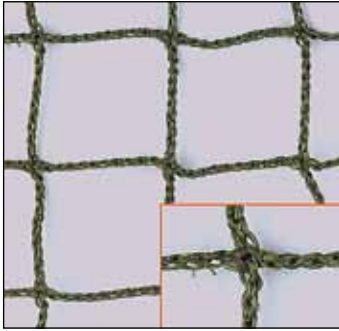

VÉDŐHÁLÓK, LABDAFOGÓ-HÁLÓK, KERÍTÉSSZRENDSZEREK

Kültéri védőhálók, labdafogó-hálók
Vizálló, ellenáll az UV sugárzásnak. Uszodai használatra, teniszpályák elválasztására is alkalmas. 3 mm vastag, PE. Csak zöld színben rendelhető.

(28/1/15) Hálóosztás: 14×14 cm
Használat: közvetlenül kapu mögé nem javasolt
260,-+ÁFA/325,-/m²

(28/1/14) Hálóosztás: 10×10 cm
Használat: röplabda, kosárlabda, futball pályákon stb.
370,-+ÁFA/463,-/m²

(10/1/405) Hálóosztás: 4,5×4,5 cm
Használat: teniszpályára is alkalmas
590,-+ÁFA/738,-/m²

(28/1/33) Erősített szegély
(a rendelt háló anyagából készül)
200,-+ÁFA/250,-/fm

Kültéri védőhálók, labdafogó-hálók
3,5 mm vastag, csomózott, a széleken erősített, PE. Piros, kék és zöld színben rendelhető. Sípályán is alkalmazható védőhálóként.

(28/1/35, 36, 49) Hálóosztás: 10×10 cm
740,-+ÁFA/925,-/m²

(28/1/40, 41, 56) Hálóosztás: 7×7 cm
760,-+ÁFA/950,-/m²

(28/1/38, 39) Hálóosztás: 5×5 cm
1 120,-+ÁFA/1 400,-/m²

Kültéri védőhálók, labdafogó-hálók
5 mm vastag, csomózott, a széleken erősített, PE. Piros kék és zöld színben rendelhető. Extrém szakító szilárdság. Sípályán is alkalmazható védőhálóként.